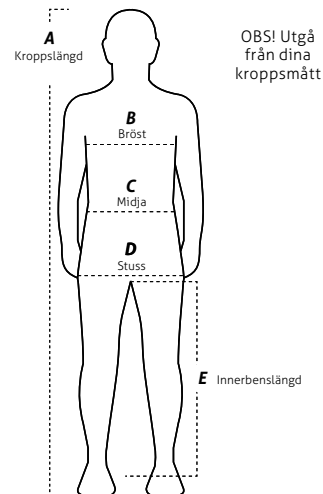

Storleksguide – Acode

Utgå från dina kropps-mått och jämför med tabellerna för att hitta rätt storlek.

Alla angivna mått i tabellerna är kropps-mått.

Acode

Storlekar herr	XS	S	M	L	XL	2XL	3XL	4XL	5XL	6XL
	40-42	44-46	48-50	52-54	56-58	60-62	64-66	68-70	72-74	76-78
B. Bröstvidd cm	80-84	88-92	96-100	104-108	112-116	120-124	128-132	136-140	144-148	152-156
C. Midjevidd cm	68-72	76-80	84-88	92-97	102-108	114-120	126-132	138-144	150-156	162-168

Storlekar dam	S	M	L	XL	2XL
	34-36	38-40	42-44	46-48	50-52
B. Bröstvidd cm	80-84	88-92	96-100	104-110	116-122
C. Midjevidd cm	66-69	72-76	80-84	88-93	99-106